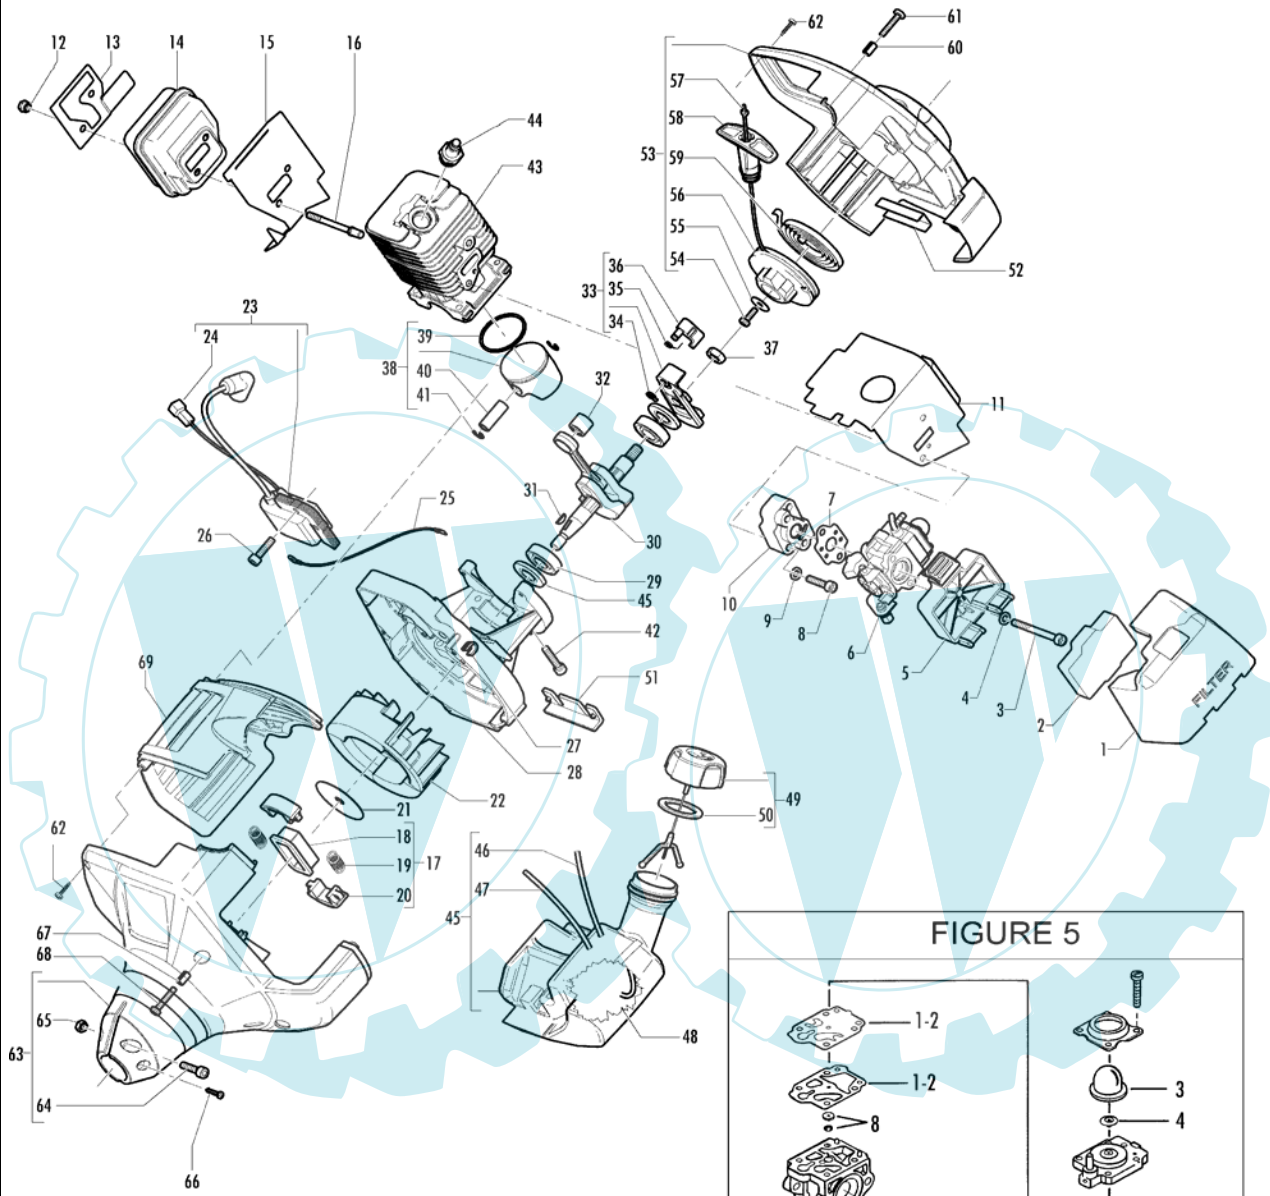

FIGURE 4

FIGURE 5

The Electrolux Group. The world's No.1 choice.

Item	P/N McC	P/N ELX	Qty	DESCRIPTION	Item	P/N McC	P/N ELX	Qty	DESCRIPTION
FIGURE 4					FIGURE 5				
C 1	242848	538242848	1	filter cover	C 45	242889	538242889	1	fuel tank ass'y
A 2	242888	538242888	1	air filter	B 46	• 229789	538229789	1	hose
3	235808	538235808	2	screw M5x50	B 47	• 242527	538242527	1	primer bulb hose
4	235248	538235248	2	washer M5	A 48	93720	538093720	1	fuel pickup
C 5	242847	538242847	1	filter housing	B 49	242484	538242484	1	fuel cap ass'y
C 6			1	carburettor	B 50	• 236564	538236564	1	cap seal
A 7	242851	538242851	1	spacer gasket	51	242038	538242038	1	tank grommet
8	242173	538242173	2	screw M5x30	52	242039	538242039	1	tank grommet
9	235248	538235248	2	washer M5	C 53	242886	538242886	1	starter ass'y
C 10	242849	538242849	1	spacer	54	• 241077	538241077	1	screw 4x14
B 11	242860	538242860	1	cylinder gasket	55	• 241703	538241703	1	washer
12	235642	538235642	2	nut M5	B 56	• 241620	538241620	1	starter pulley
13	242962	538242962	1	muffler shield	A 57	• 241746	538241746	1	starter rope
C 14	242131	538242131	1	muffler	58	• 242852	538242852	1	starter handle
B 15	242859	538242859	1	muffler gasket	B 59	• 241619	538241619	1	starter spring
16	242037	538242037	2	muffler stud bolt	60	228260	538228260	3	bushing
B 17	241793	538241793	1	clutch ass'y	61	241963	538241963	3	screw M4x22
18	• 241789	538241789	1	clutch hub	62	240862	538240862	3	screw 4x18
A 19	• 241794	538241794	2	spring	C 63	242887	538242887	1	joint ass'y
20	• 241743	538241743	2	clutch shoe	64	• 235806	538235806	1	screw 5x20
21	241604	538241604	1	clutch dust shield	65	• 235216	538235216	1	nut
22	243311	538243311	1	flywheel	66	229632	538229632	1	screw 3.5x13
C 23	249727	538249727	1	ignition coil ass'y	67	241617	538241617	4	bushing
24	• 242959	538242959	1	switch wire	68	241963	538241963	4	screw 4x22
25	242891	538242891	1	ground wire	69	242845	538242845	1	engine cover
26	235806	538235806	2	screw M5x20	FIGURE 5 WALBRO WYJ358				
27	242895	538242895	1	wires protection	B	242885	538242885	1	carburetor WYJ538
28	242802	538242802	1	engine crankcase	A 1	• 247955	538247955	1	repair kit K20 WYJ
C 29	241594	538241594	2	bearing	C 2	• 247956	538247956	1	repair kit K10 WYJ
30	243486	538243386	1	crankshaft ass'y	C 3	• 225834	538225834	1	primer
C 31	227631	538227631	1	key	C 4	• 247957	538247957	1	valve
C 32	235742	538235742	1	needle bearing	C 5	• 247958	538247958	1	spring
C 33	241784	538241784	1	starter pawl ass'y	C 6	• 249419	538249419	1	pumping body
34	• 111088	538111088	1	snap ring	C 7	• 249418	538249418	1	valve
35	• 241782	538241782	1	spring	C 8	• 249417	538249417	1	jet
36	• 241781	538241781	1	pawl					
37	241624	538241624	1	nut M8					
C 38	249179	538249179	1	piston kit					
B 39	• 242602	538242602	1	piston ring					
40	• 241735	538241735	1	piston pin					
41	• 235008	538235008	2	snap ring					
42	235803	538235803	4	screw M5x25					
C 43	243076	538243076	1	cylinder					
A 44	322208	538322208	1	RDJ6J spark plug					
C 45	242994	538242994	2	seals					