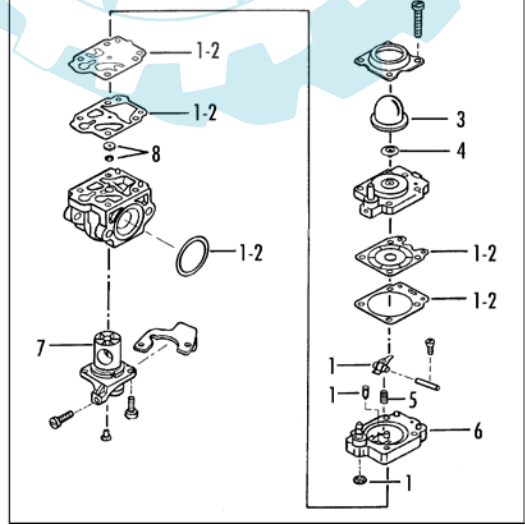

FIGURE 4

FIGURE 5

The Electrolux Group. The world's No.1 choice.

Item	P/N McC	P/N ELX	Qty	DESCRIPTION	Item	P/N McC	P/N ELX	Qty	DESCRIPTION
FIGURE 4					FIGURE 5				
C 1	242848	538242848	1	filter cover	C 45	242889	538242889	1	fuel tank ass'y
A 2	242888	538242888	1	air filter	B 46	• 229789	538229789	1	hose
3	235808	538235808	2	screw M5x50	B 47	• 242527	538242527	1	primer bulb hose
4	235248	538235248	2	washer M5	A 48	93720	538093720	1	fuel pickup
C 5	242847	538242847	1	filter housing	B 49	242484	538242484	1	fuel cap ass'y
C 6			1	carburettor	B 50	• 236564	538236564	1	cap seal
A 7	242851	538242851	1	spacer gasket	51	242038	538242038	1	tank grommet
8	242173	538242173	2	screw M5x30	52	242039	538242039	1	tank grommet
9	235248	538235248	2	washer M5	C 53	242886	538242886	1	starter ass'y
C 10	242849	538242849	1	spacer	54	• 241077	538241077	1	screw 4x14
B 11	242860	538242860	1	cylinder gasket	55	• 241703	538241703	1	washer
12	235642	538235642	2	nut M5	B 56	• 241620	538241620	1	starter pulley
13	242962	538242962	1	muffler shield	A 57	• 241746	538241746	1	starter rope
C 14	242131	538242131	1	muffler	58	• 242852	538242852	1	starter handle
B 15	242859	538242859	1	muffler gasket	B 59	• 241619	538241619	1	starter spring
16	242037	538242037	2	muffler stud bolt	60	228260	538228260	3	bushing
B 17	241793	538241793	1	clutch ass'y	61	241963	538241963	3	screw M4x22
18	• 241789	538241789	1	clutch hub	62	240862	538240862	3	screw 4x18
A 19	• 241794	538241794	2	spring	C 63	242887	538242887	1	joint ass'y
20	• 241743	538241743	2	clutch shoe	64	• 235806	538235806	1	screw 5x20
21	241604	538241604	1	clutch dust shield	65	• 235216	538235216	1	nut
22	243311	538243311	1	flywheel	66	229632	538229632	1	screw 3.5x13
C 23	249727	538249727	1	ignition coil ass'y	67	241617	538241617	4	bushing
24	• 242959	538242959	1	switch wire	68	241963	538241963	4	screw 4x22
25	242891	538242891	1	ground wire	69	242845	538242845	1	engine cover
26	235806	538235806	2	screw M5x20	FIGURE 5 WALBRO WYJ358				
27	242895	538242895	1	wires protection	B	242885	538242885	1	carburetor WYJ538
28	242802	538242802	1	engine crankcase	A 1	• 247955	538247955	1	repair kit K20 WYJ
C 29	241594	538241594	2	bearing	C 2	• 247956	538247956	1	repair kit K10 WYJ
30	243486	538243386	1	crankshaft ass'y	C 3	• 225834	538225834	1	primer
C 31	227631	538227631	1	key	C 4	• 247957	538247957	1	valve
C 32	235742	538235742	1	needle bearing	C 5	• 247958	538247958	1	spring
C 33	241784	538241784	1	starter pawl ass'y	C 6	• 249419	538249419	1	pumping body
34	• 111088	538111088	1	snap ring	C 7	• 249418	538249418	1	valve
35	• 241782	538241782	1	spring	C 8	• 249417	538249417	1	jet
36	• 241781	538241781	1	pawl					
37	241624	538241624	1	nut M8					
C 38	249179	538249179	1	piston kit					
B 39	• 242602	538242602	1	piston ring					
40	• 241735	538241735	1	piston pin					
41	• 235008	538235008	2	snap ring					
42	235803	538235803	4	screw M5x25					
C 43	243076	538243076	1	cylinder					
A 44	322208	538322208	1	RDJ6J spark plug					
C 45	242994	538242994	2	seals					